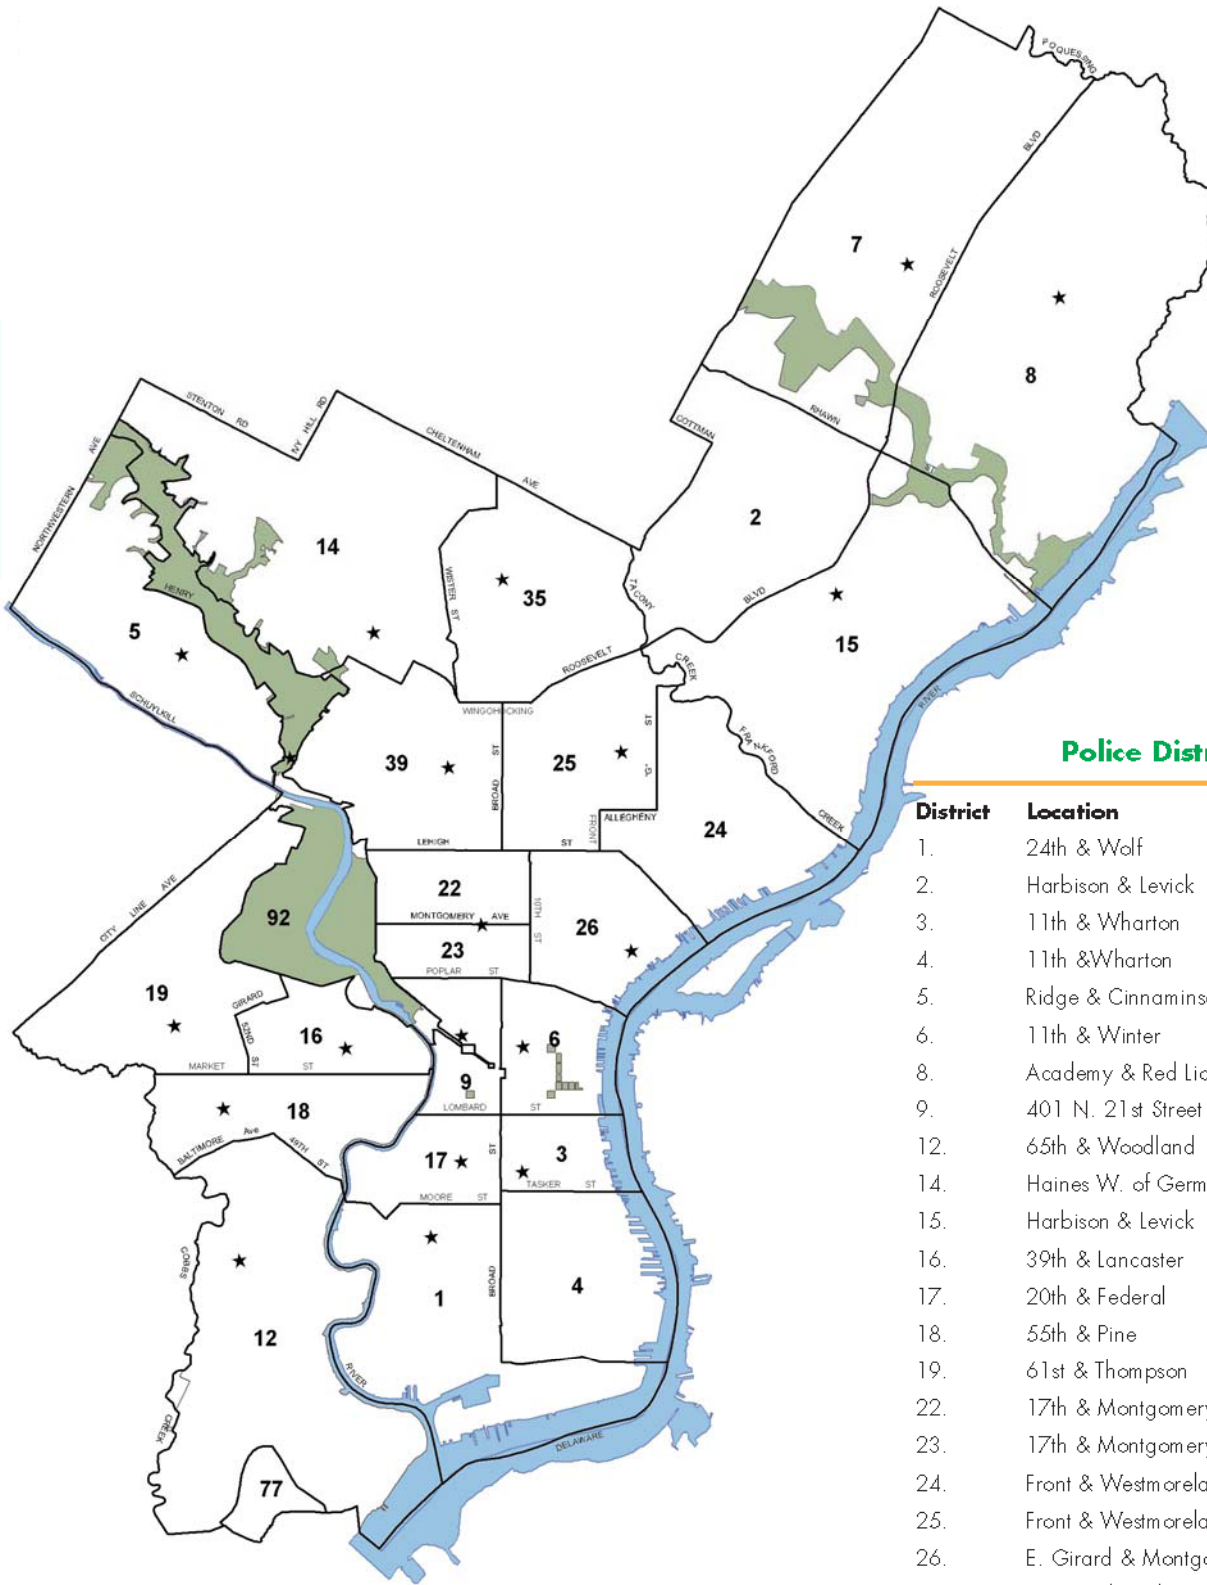

# Police Districts

## Police Districts

District	Location	Phone
1.	24th & Wolf	685-3010
2.	Harbison & Levick	686-3020
3.	11th & Wharton	686-3030
4.	11th & Wharton	686-3040
5.	Ridge & Cinnaminson	686-3050
6.	11th & Winter	686-3060
8.	Academy & Red Lion	686-3080
9.	401 N. 21st Street	686-3090
12.	65th & Woodland	686-3120
14.	Haines W. of Germantown	686-3140
15.	Harbison & Levick	686-3150
16.	39th & Lancaster	686-3160
17.	20th & Federal	686-3170
18.	55th & Pine	686-3180
19.	61st & Thompson	686-3190
22.	17th & Montgomery	686-3220
23.	17th & Montgomery	686-3240
24.	Front & Westmoreland	686-3240
25.	Front & Westmoreland	686-3250
26.	E. Girard & Montgomery	686-3260
35.	N. Broad & Champlost	686-3350
39.	22nd & Hunting Park	686-3390
92.	Park Headquarters	686-7292
Center City District 927 Filbert St.		440-5551
Convention Center District 13th & Race		418-4955